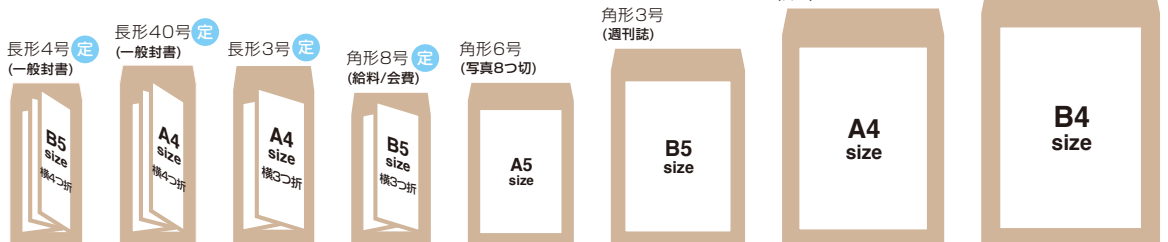

## 未晒クラフト封筒 [全8サイズ]

定...定形郵便

全8サイズを幅広くそろえ、用途にあわせて選べます。主要用途やサイズなどは、分かりやすくパッケージに表示しました。

未晒のクラフト紙なので、紙の繊維が長く強度があります。

包装用紙を使用した丈夫さで、送付などにも適しています。

濃い茶色は不透明度が高く、郵送や情報を守りたい時も安心です。

温かみのあるクラフト紙は手渡しなどにも最適。分類用としても重宝します。