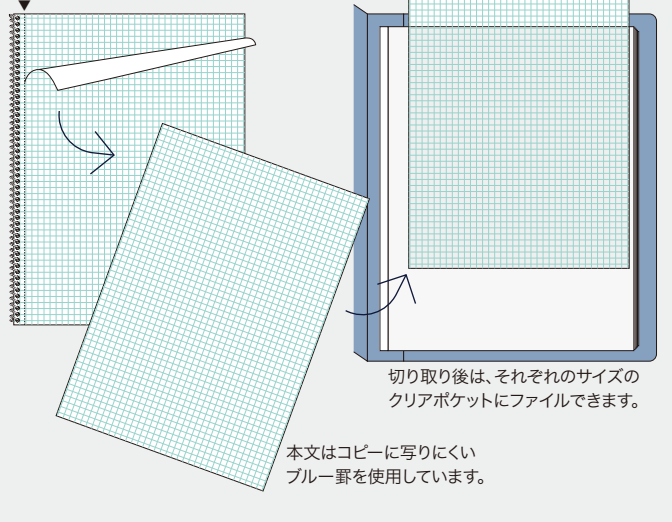

【無穴リーフノートの使用例】

ミシン目で切って正寸のA4サイズ、B5サイズ

切り取り後は、それぞれのサイズの
クリアポケットにファイルできます。

本文はコピーに写りにくい
ブルー罫を使用しています。

●表紙、裏表紙:コート紙PP貼り ●本文:5mm方眼罫(ブルー罫)/ミシン目入り ●スパイラルリング綴じ製本

	品番	品名	サイズ(mm)	仕様	希望小売価格(本体価格)	包/梱入数	JANコード
2穴	PLHA4	プロジェクトリーフノートH A4	219×297	本文40枚/5mm方眼罫	546円(520円)	5/120冊	4970051 011415
	PLHB5	プロジェクトリーフノートH B5	191×257	本文40枚/5mm方眼罫	420円(400円)	5/120冊	4970051 011446
無穴	PLNA4	プロジェクトリーフノートN A4	219×297	本文40枚/5mm方眼罫	546円(520円)	5/120冊	4970051 011439
	PLNB5	プロジェクトリーフノートN B5	191×257	本文40枚/5mm方眼罫	420円(400円)	5/120冊	4970051 011613

※このパンフレットのカラーは実際の商品とは若干異なります。あらかじめご了承ください。