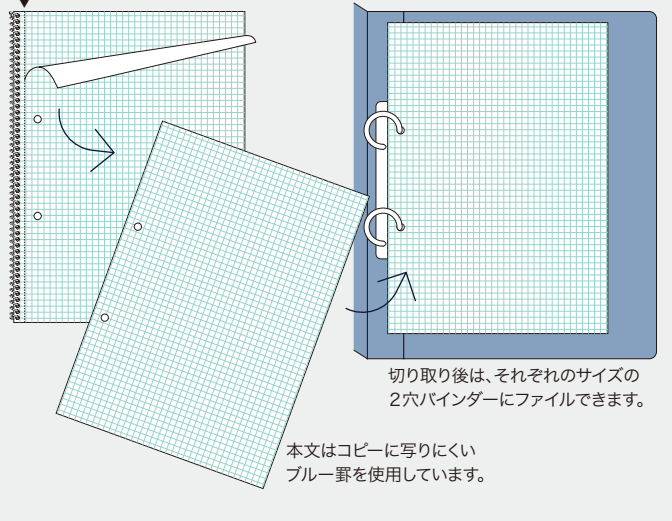

【2穴リーフノートの使用例】

ミシン目で切って正寸のA4サイズ、B5サイズ

切り取り後は、それぞれのサイズの
2穴バインダーにファイルできます。

本文はコピーに写りにくい
ブルー罫を使用しています。

●表紙、裏表紙:コート紙PP貼り ●本文:5mm方眼罫(ブルー罫)/ミシン目入り/2穴 ●スパイラルリング綴じ製本